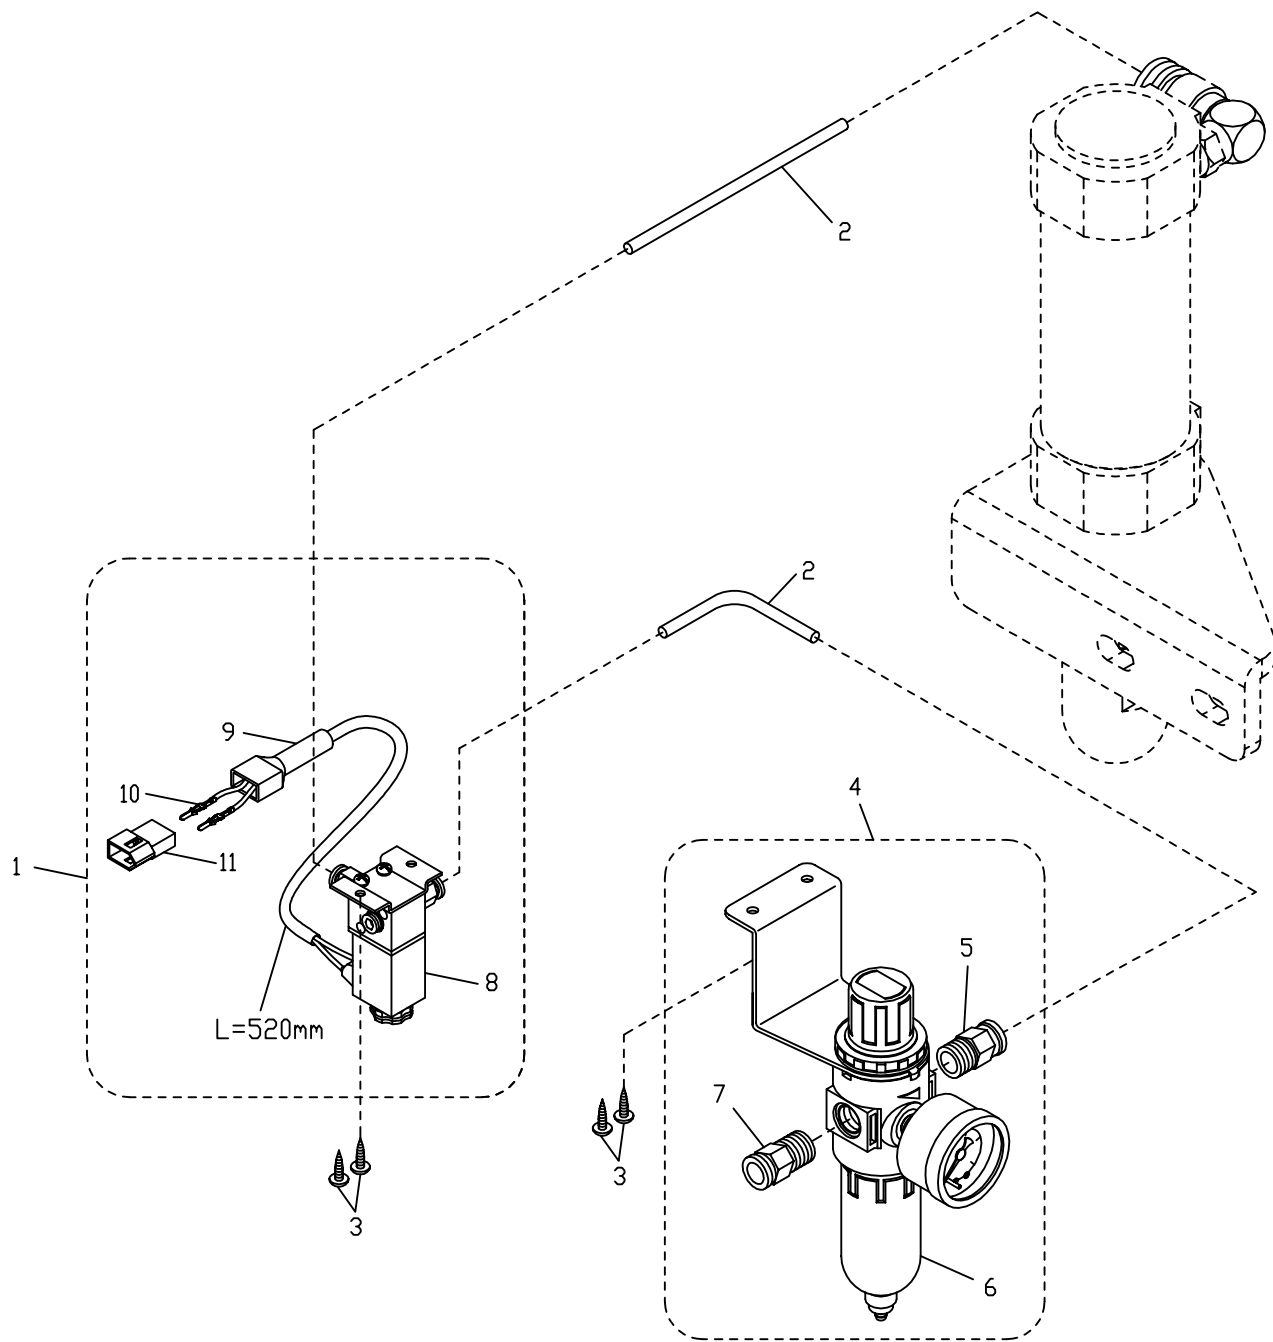

1. CV07N 調壓濾水閥組 (伺服馬達用)
Regulator Asm. (For AC Servo Motor)

1. CV07N 調壓濾水閥組 (伺服馬達用)

Regulator Asm. For CV07N (A/C Servo Motor Uses)

序號 Ref.No.	物料編號 Parts No.	名稱 Description	單位用量 Amt.Req.
1	4CV07NA0101	電磁閥組 -----	1
2	4CV0070103	φ6空氣管 Air Tube (L= 1300mm) -----	2
3	8WD30000015B	木螺絲 Wood Screw -----	4
4	4CV0060126	調壓濾水閥組 Regulator Asm. -----	1
5	4AL0120103	φ6空氣管接頭 Connector -----	1
6	4UTB0004321	調壓濾水閥 Regulator -----	1
7	4UTB010456	φ8空氣管接頭 Connector -----	1
8	4CV07N0108	電磁閥 -----	1
9	4AL013013	連接器套頭2P Power cord cap -----	1
10	4AL013015	母端子 Power cord -----	2
11	4AL013017	2P母扣連接器 Power cord -----	1